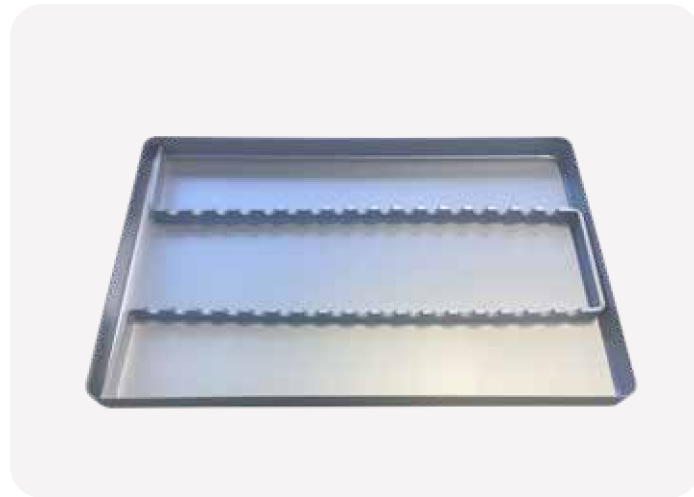

Rastrelliera porta strumenti in alluminio

codice	sedi	prezzo
3610T053	8	€ 5,60
39303017	11	€ 5,50
39303015	16	€ 5,90